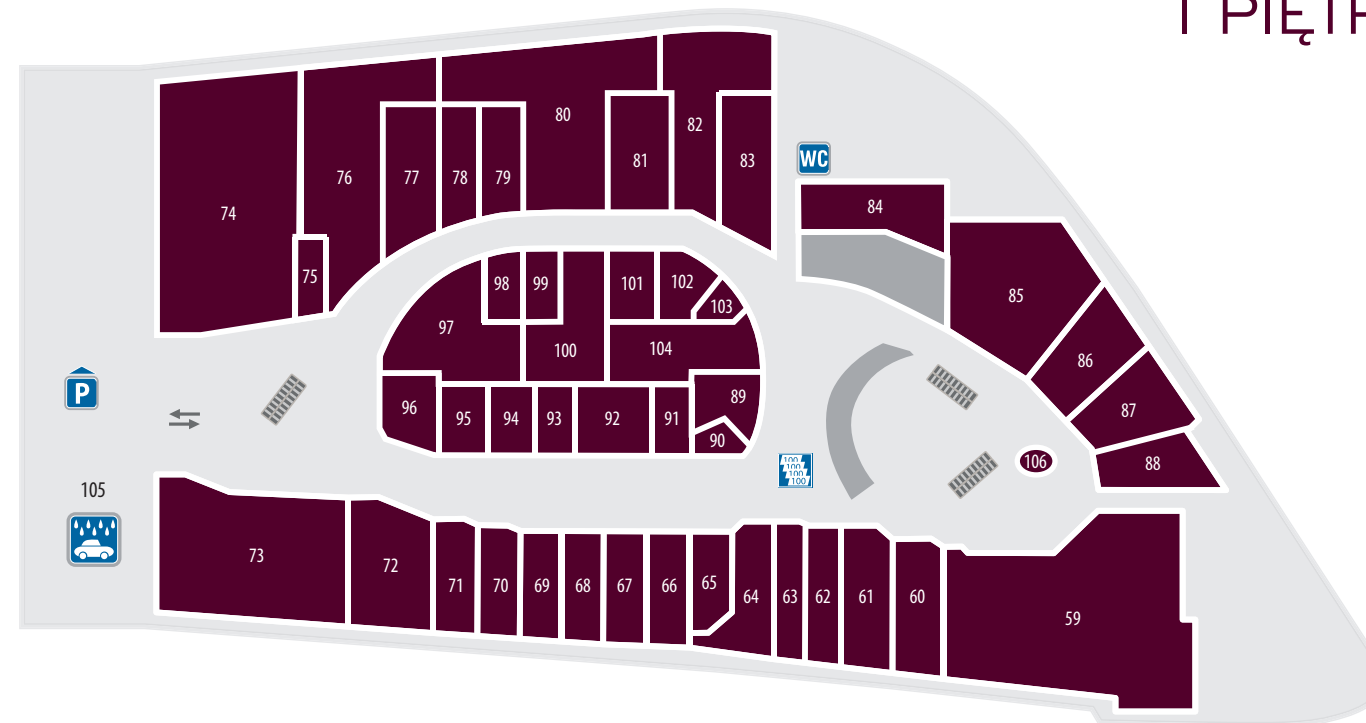

80	ALMI DÉCOR	I PIĘTRO	71 735 55 63
42	CARRÉ BLANC	PARTER	22 531 46 24
27	DUKA	PARTER	22 531 45 26
56	PIERROT	PARTER	22 531 45 15
74	RTV-EURO-AGD	I PIĘTRO	510 020 848
57	SINAL DYWANY ORIENTALNE	PARTER	22 531 45 69
28	TCHIBO	PARTER	785 789 477
21	VILLEROY & BOCH	PARTER	22 637 10 37

GASTRONOMIA / RESTAURANTS & CAFES

22A	A.BLIKLE	PARTER	669 609 703
58	BONJOUR	PARTER	22 531 46 13
36	CHEESECAKE CORNER	PARTER	22 531 46 35
47	COFFEEHEAVEN	PARTER	22 636 70 58
37	OH! SUSHI&GRILL	PARTER	22 531 47 37
84	WIKING	I PIĘTRO	22 531 47 16

ARTYKUŁY SPOŻYWCZE / GROCERIES

22	BOMI	PARTER	22 838 92 13-16

KSIĄŻKI, FOTO, KWIATY, PRASA / BOOKS, PHOTO, FLORIST, PRESS

20	AGA FLOWERS	PARTER	22 531 45 13
48	ARTYSTYCZNE PAKOWANIE PREZENTÓW AGA FLOWERS	PARTER	22 531 45 13
16	INMEDIO	PARTER	22 531 45 82
26	NOTABENE	PARTER	22 531 45 24
52	SONY CENTRE	PARTER	22 531 45 30

SKLEPY SPECJALISTYCZNE / SPECIALTY SHOPS

10	APART EXCLUSIVE	PARTER	22 637 11 00
8	AUTOGRAF	PARTER	22 531 45 65
47A	LEETAL KALMANSON	PARTER	516 762 956
40	PANDORA	PARTER	22 831 22 85
53	SALON PARTNER ORANGE - RAMSAT TELESYSTEM	PARTER	22 637 10 28
46	SWAROVSKI	PARTER	22 637 10 46
19	SWISS	PARTER	22 827 53 93
51	T-MOBILE	PARTER	22 637 10 40
65	W.KRUK	I PIĘTRO	661 980 572

USŁUGI / SERVICES

29	BANK MILLENNIUM	PARTER	0 801 331 331
105	ECO CAR WASH	PARKING + I	729 035 175
106	EVENTIM	I PIĘTRO	
54	KANTOR WYMIANY WALUT	PARTER	22 531 46 09
18	PRIMA PRALNIA CHEMICZNA	PARTER	22 531 46 05
49	TUI CENTRUM PODRÓŻY	PARTER	22 531 45 91

I PIĘTRO